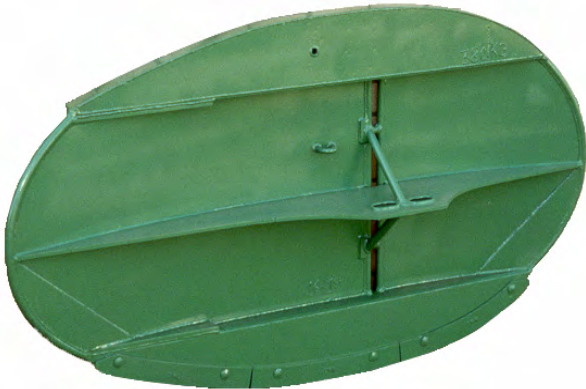

REFERENCIA REFERENCE	PESO POR PORTA WEIGHT PER DOOR Kgs.	DIMENSÕES (mm) DIMENSIONS (mm)		ÁREA M ²
		COMPRIMENTO LENGTH	ALTURA HEIGHT	
POP0250	250	2.200	1.250	2,20
POP0290	290	2.200	1.250	2,20
POP0300	300	2.200	1.250	2,20
POP0320	320	2.200	1.250	2,20
POP0350	350	2.200	1.250	2,20
POP0380	380	2.400	1.350	2,60
POP0400	400	2.400	1.350	2,60
POP0450	450	2.400	1.400	2,70
POP0500	500	2.500	1.500	3,00
POP0550	550	2.500	1.500	3,00
POP0600	600	2.600	1.600	3,30
POP0650	650	2.600	1.600	3,30
POP0700	700	2.750	1.600	3,50
POP0750	750	2.750	1.600	3,50
POP0800	800	2.900	1.600	3,70
POP0850	850	2.900	1.700	4,00
POP0900	900	3.000	1.800	4,30
POP0950	950	3.000	1.800	4,30
POP1000	1.000	3.100	1.800	4,50
POP1050	1.050	3.100	1.800	4,50
POP1100	1.100	3.100	1.800	4,50
POP1150	1.150	3.100	1.900	4,75
POP1200	1.200	3.100	1.900	4,75
POP1250	1.250	3.100	1.900	4,75
POP1300	1.300	3.400	2.100	5,70
POP1350	1.350	3.400	2.100	5,70
POP1400	1.400	3.400	2.160	5,90
POP1450	1.450	3.400	2.200	6,00
POP1500	1.500	3.400	2.200	6,00
POP1600	1.600	3.750	2.200	6,60
POP1700	1.700	4.000	2.300	7,50
POP1800	1.800	4.300	2.400	8,30
POP2000	2.000	4.300	2.500	8,60
POP2200	2.200	4.500	2.600	9,40